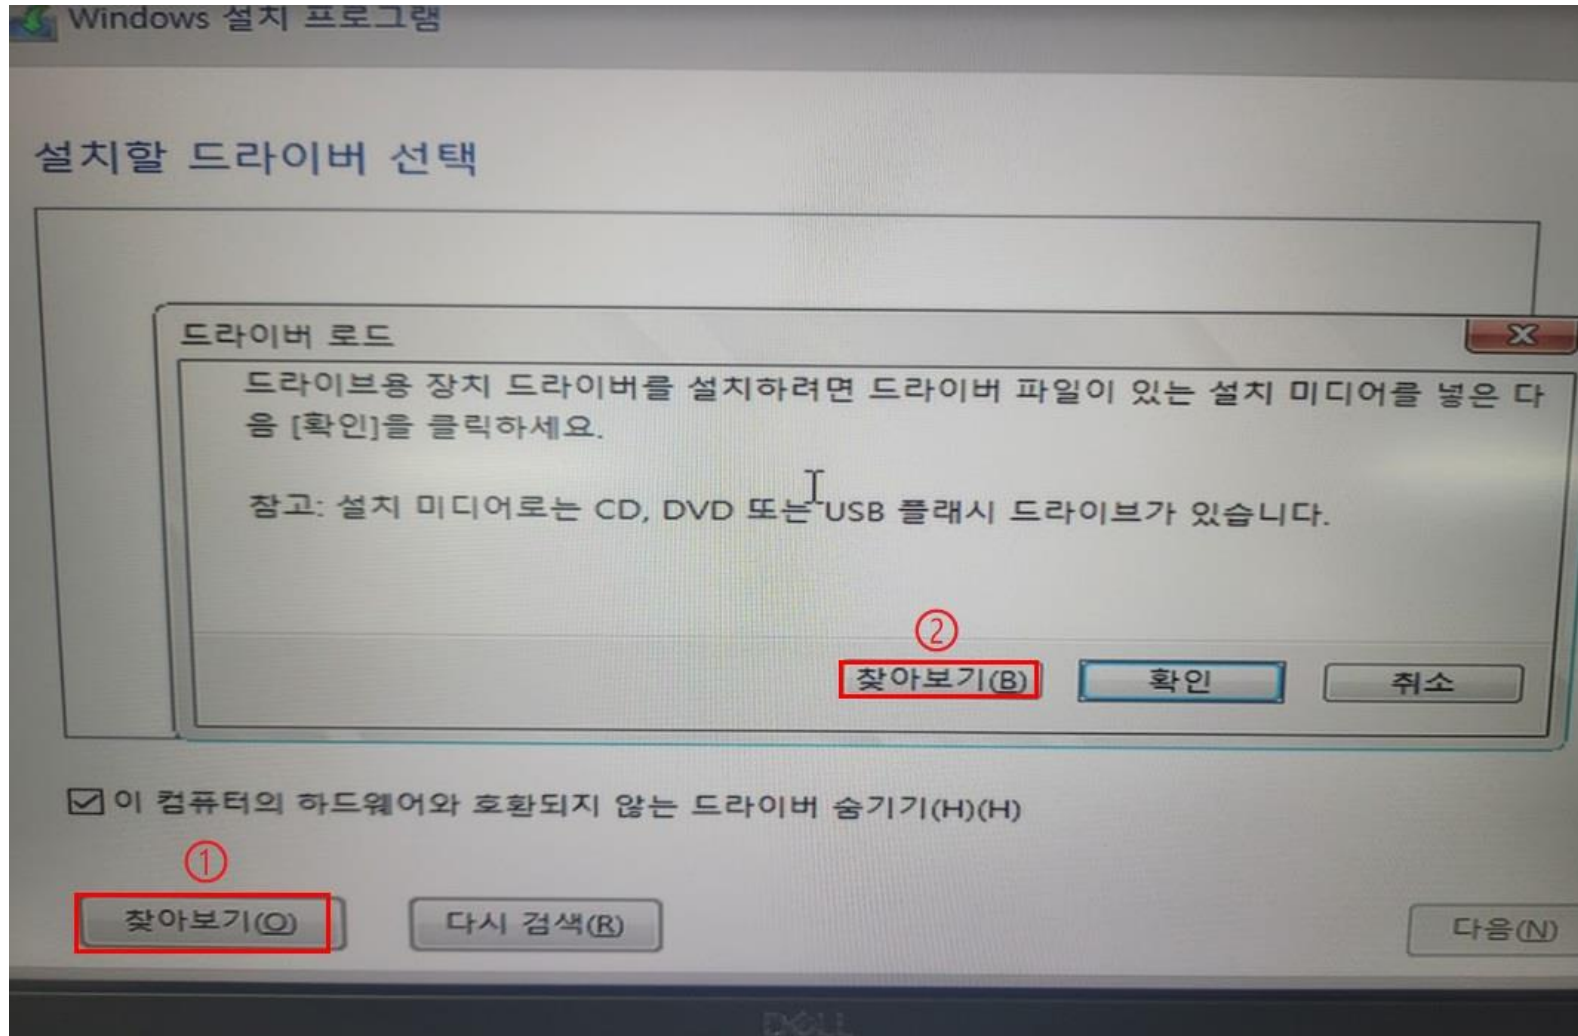

윈도우 설치 드라이버 로드

클릭해서 확인

(주)신성씨앤에스 |

견적문의 02-867-3007 |

기술문의 02-867-2640 |

1 드라이버 로드

2 찾아보기 → 찾아보기 클릭

3 최하위 폴더 선택 → 확인 클릭