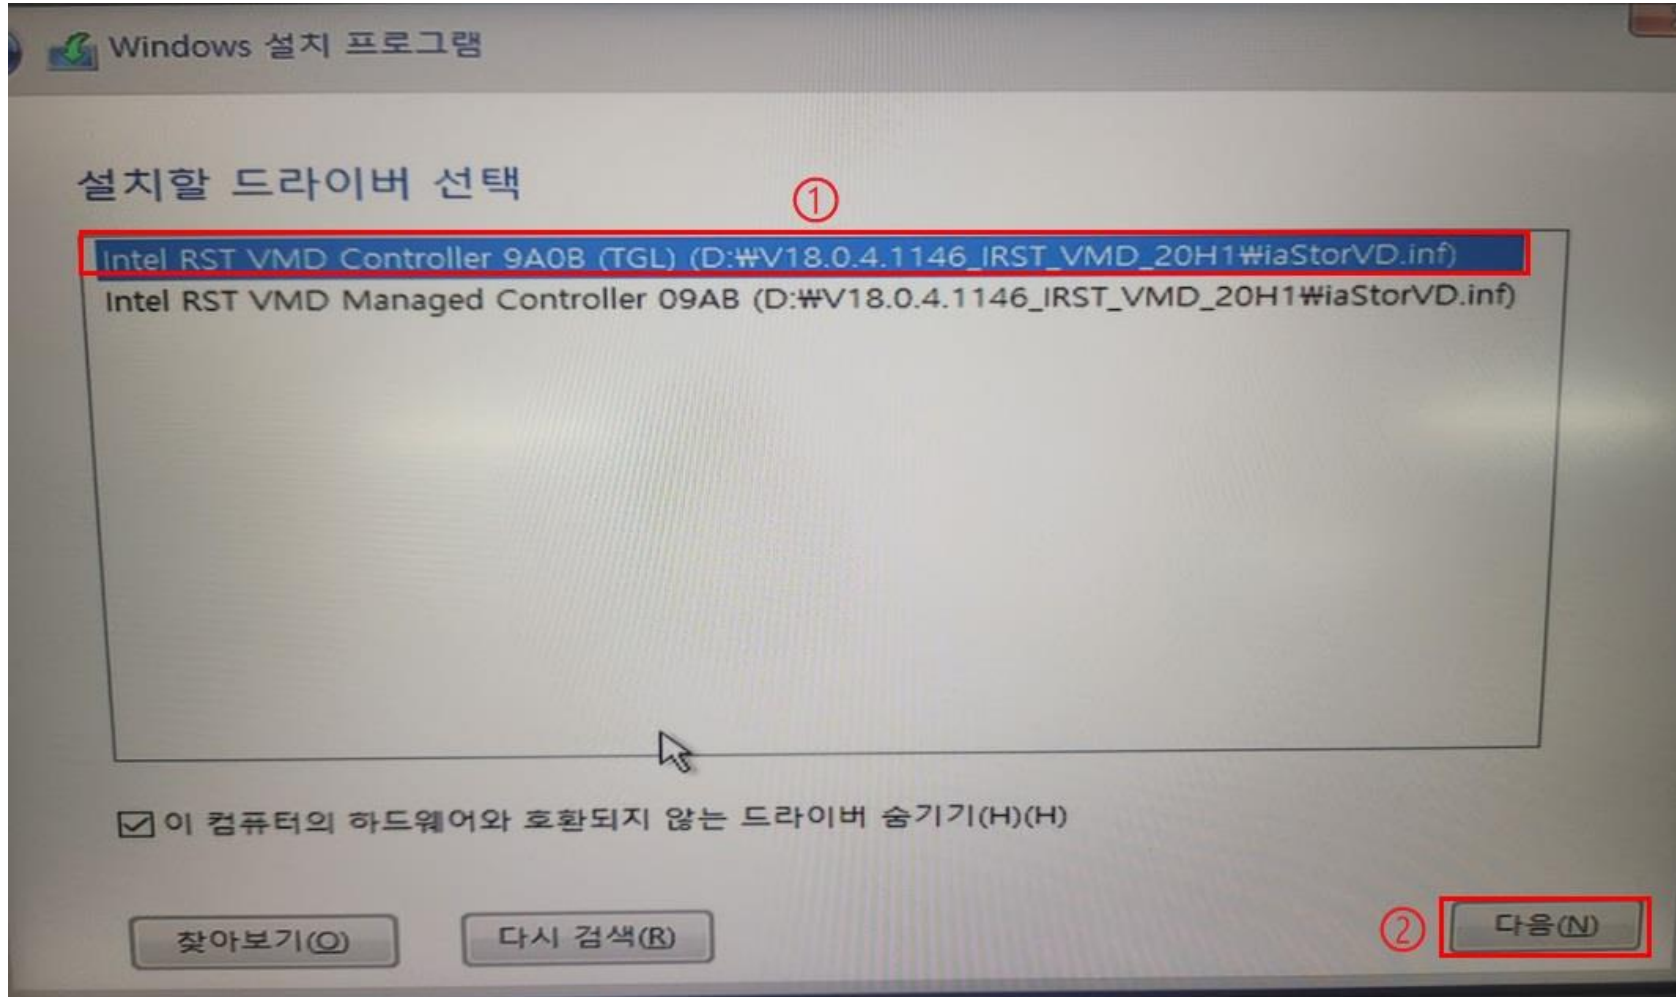

윈도우 설치 드라이버 로드

클릭해서 확인

(주)신성씨앤에스 |

견적문의 02-867-3007 |

기술문의 02-867-2640 |

1 드라이버 로드

2 찾아보기 → 찾아보기 클릭

3 최하위 폴더 선택 → 확인 클릭