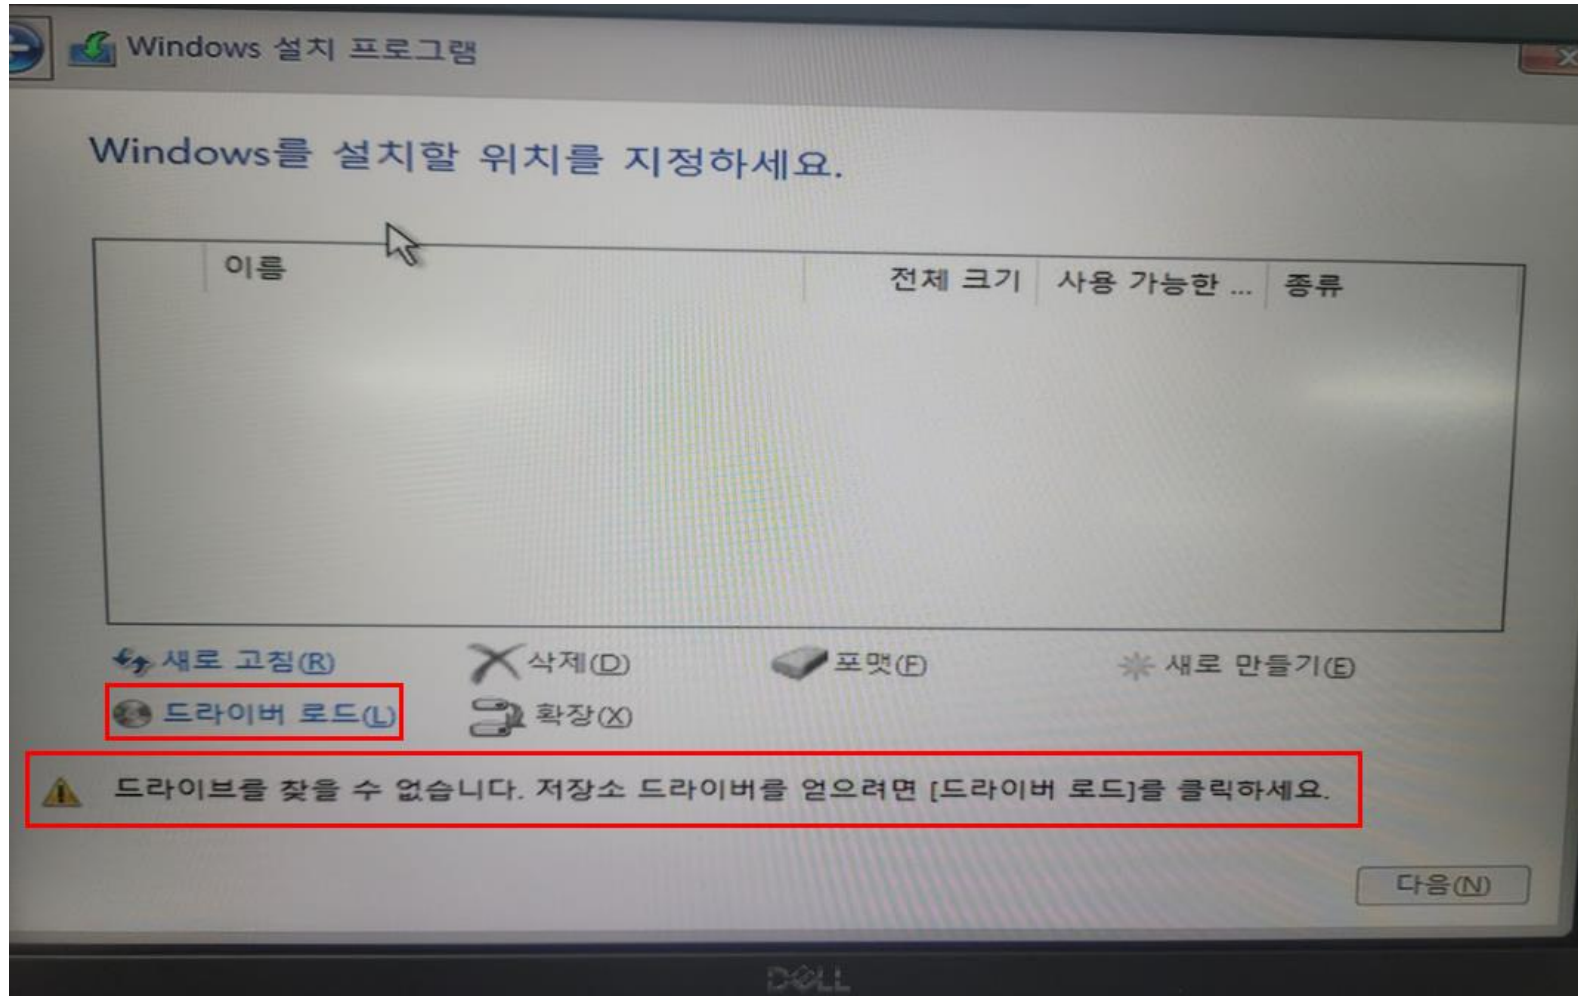

윈도우 설치 드라이버 로드

클릭해서 확인

(주)신성씨앤에스 |

견적문의 02-867-3007 |

기술문의 02-867-2640 |

1 드라이버 로드

2 찾아보기 → 찾아보기 클릭

3 최하위 폴더 선택 → 확인 클릭