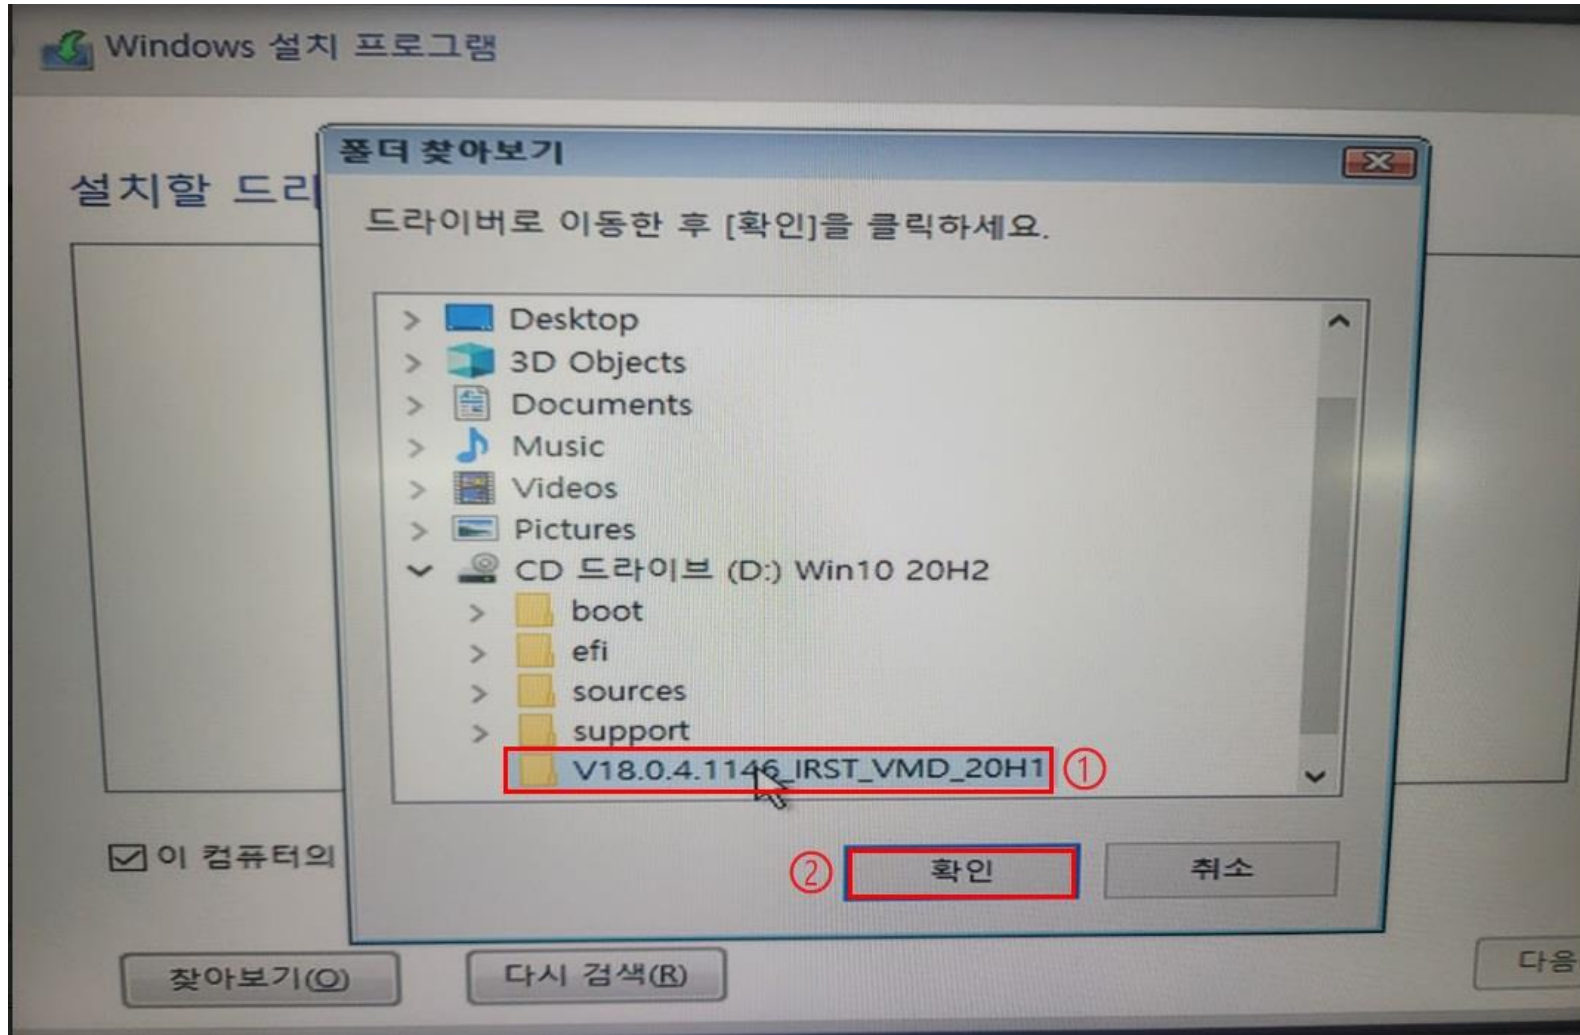

윈도우 설치 드라이버 로드

클릭해서 확인

(주)신성씨앤에스 |

견적문의 02-867-3007 |

기술문의 02-867-2640 |

1 드라이버 로드

2 찾아보기 → 찾아보기 클릭

3 최하위 폴더 선택 → 확인 클릭